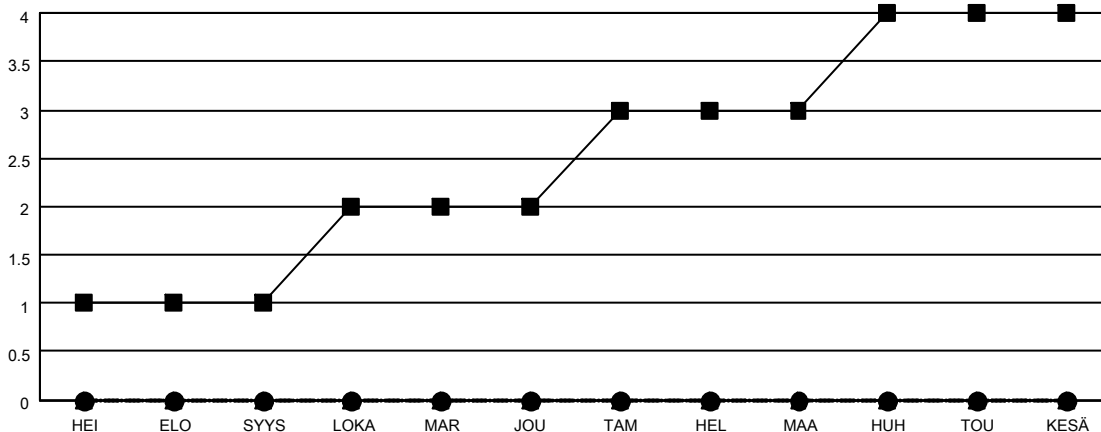

MONTHLY MEMBERSHIP PROGRESS REPORT

SIJAINTI FINLAND

District 107 C

Results as of: 7/31/2023

Klubit			
TULOKSET 2023-2024			
NELJÄNNES	UUDEN KLUBIN TAVOITE	UUDET KLUBIT	LOPETETUT KLUBIT
HEI/ELO/SYYS	1	0	0
LOKA/MAR/JOU	1	0	0
TAM/HEL/MAA	1	0	0
HUH/TOU/KESÄ	1	0	0

jäsentä			
TULOKSET 2023-2024			
NELJÄNNES	JÄSENKASVUN NETTOTAVOITE	TOTEUTUNUT JÄSENKASVU	POISTETUT JÄSENET (mukaan lukien siirrot)
HEI/ELO/SYYS	5	9	14
LOKA/MAR/JOU	5	0	0
TAM/HEL/MAA	10	0	0
HUH/TOU/KESÄ	5	0	0

TAVOITTEET JA UUDET KLUBIT, KUMULATIIVINEN