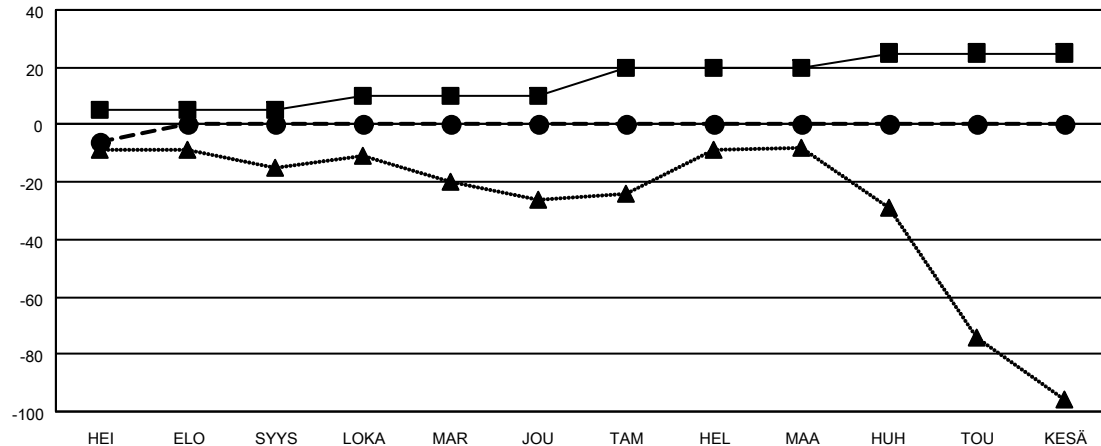

TAVOITTEET JA JÄSENET, KUMULATIIVINEN

LAKKAUTETUT KLUBIT: 0	5 CLUBS OF 76 LISÄNNYT YHDEN TAI USEAMMAN UUTTA JÄSENTÄ	<u>SUKUPUOLIJAKAUMA</u>	
<u>ERONNEET JÄSENET</u>		MIES	1,273 (69.64%)
KUOLLUT	KLIKKAAM TÄSTÄ NÄHDÄKSESI KUMULATIIVISET JÄSENTIEDOT	NAINEN	555 (30.36%)
KLUBI LAKKAUTETTU		NON BINARY	0 (0.00%)
MUU		PREFER NOT TO ANSWER	0 (0.00%)
YHTEENSÄ		PERHEJÄSENIÄ YHTEENSÄ	6
		PERHEJÄSENET, JOTKA MAKSAVAT PUOLET JÄSENMAKSUSTA	3